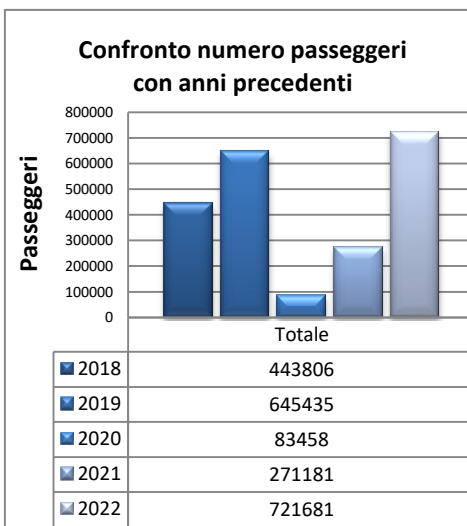

dicembre	06/12/2022	MSC Bellissima	07:06	17:40		1	4488
		AIDAbu	09:00	19:16		1	2050
	13/12/2022	MSC Bellissima	06:51	17:28		1	4488
		AIDAbu	06:29	19:19		1	2050
	20/12/2022	MSC Bellissima	06:51	17:37		1	4488
		AIDAbu	06:30	18:57		1	2050
	27/12/2022	MSC Bellissima	06:54	17:50		1	4488
		AIDAbu	06:39	19:18		1	2050
dicembre Totale						8	26152

Totale complessivo						177	721681
---------------------------	--	--	--	--	--	------------	---------------

Calendario crociere La Spezia

Tabella riepilogativa navi divise per compagnia anno in corso

Compagnia	Nave	Passeggeri anno	scali anno
AIDA	AIDAstella	21600	8
	AIDAcosma	178200	27
	AIDAbu	8200	4
Azamara Cruises	Azamara Onward	1400	2
Celebrity Cruises	Celebrity Silhouette	2886	1
	Celebrity Edge	31350	11
	Celebrity Beyond	31496	8
	Celebrity Constellation	14238	7
Cunard Line	Queen Elizabeth	2000	1
	Queen Victoria	2014	1
MSC Crociere	MSC Fantasia	42562	13
	MSC Grandiosa	44338	7
	MSC Meraviglia	102852	18
	MSC Bellissima	31416	7
Norwegian Cruise Line	Norwegian Gem	2394	1
Oceania Cruises	Riviera	1258	1
P & O Cruises	Britannia	12972	3
Phoenix Reisen	Artania	1260	1
Regent Seven Seas Cruises	Seven Seas Voyager	700	1
	Seven Seas Splendor	750	1
Royal Caribbean Cruises	Wonder Of The Seas	143350	25
	Odyssey Of The Seas	8400	2
Seabourn	Seabourn Ovation	604	1
	Seabourn Sojourn	1800	4
SeaDream Yacht Club	SeaDream I	336	3
	SeaDream II	110	1
Star Clippers	Royal Clipper	681	3
	Star Clipper	680	4
TUI Cruises	Mein Schiff 2	31834	11

Calendario crociere La Spezia

Scali e passeggeri per compagnia anno in corso		
Compagnia	Pax/Anno	Scali/Anno
AIDA	208.000	39
Azamara Cruises	1.400	2
Celebrity Cruises	79.970	27
Cunard Line	4.014	2
MSC Crociere	221.168	45
Norwegian Cruise Line	2.394	1
Oceania Cruises	1.258	1
P & O Cruises	12.972	3
Phoenix Reisen	1.260	1
Regent Seven Seas Cruises	1.450	2
Royal Caribbean Cruises	151.750	27
Seabourn	2.404	5
SeaDream Yacht Club	446	4
Star Clippers	1.361	7
TUI Cruises	31.834	11
Totale complessivo	721.681	177