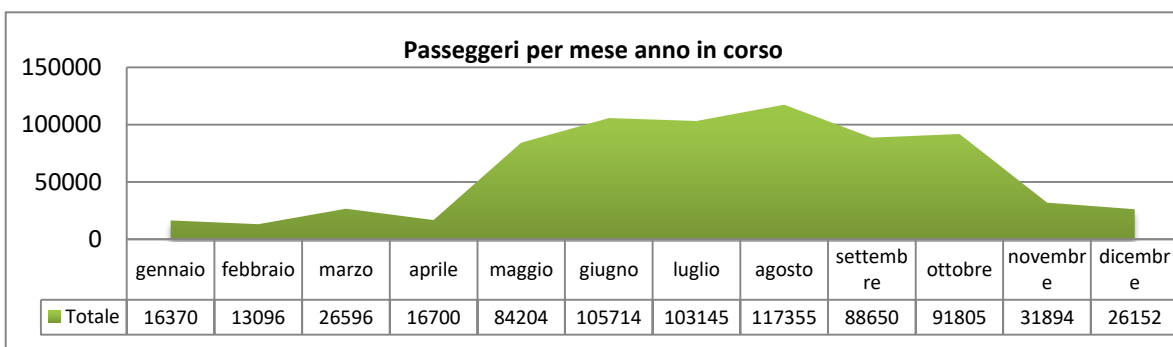

dicembre	06/12/2022	MSC Bellissima	07:06	17:40		1	4488
		AIDAbu	09:00	19:16		1	2050
	13/12/2022	MSC Bellissima	06:51	17:28		1	4488
		AIDAbu	06:29	19:19		1	2050
	20/12/2022	MSC Bellissima	06:51	17:37		1	4488
		AIDAbu	06:30	18:57		1	2050
	27/12/2022	MSC Bellissima	06:54	17:50		1	4488
		AIDAbu	06:39	19:18		1	2050
dicembre Totale						8	26152

Totale complessivo						177	721681
---------------------------	--	--	--	--	--	------------	---------------

Calendario crociere La Spezia

Tabella riepilogativa navi divise per compagnia anno in corso

Compagnia	Nave	Passeggeri anno	scali anno
AIDA	AIDAstella	21600	8
	AIDAcosma	178200	27
	AIDAbu	8200	4
Azamara Cruises	Azamara Onward	1400	2
Celebrity Cruises	Celebrity Silhouette	2886	1
	Celebrity Edge	31350	11
	Celebrity Beyond	31496	8
	Celebrity Constellation	14238	7
Cunard Line	Queen Elizabeth	2000	1
	Queen Victoria	2014	1
MSC Crociere	MSC Fantasia	42562	13
	MSC Grandiosa	44338	7
	MSC Meraviglia	102852	18
	MSC Bellissima	31416	7
Norwegian Cruise Line	Norwegian Gem	2394	1
Oceania Cruises	Riviera	1258	1
P & O Cruises	Britannia	12972	3
Phoenix Reisen	Artania	1260	1
Regent Seven Seas Cruises	Seven Seas Voyager	700	1
	Seven Seas Splendor	750	1
Royal Caribbean Cruises	Wonder Of The Seas	143350	25
	Odyssey Of The Seas	8400	2
Seabourn	Seabourn Ovation	604	1
	Seabourn Sojourn	1800	4
SeaDream Yacht Club	SeaDream I	336	3
	SeaDream II	110	1
Star Clippers	Royal Clipper	681	3
	Star Clipper	680	4
TUI Cruises	Mein Schiff 2	31834	11

Calendario crociere La Spezia

Scali e passeggeri per compagnia anno in corso		
Compagnia	Pax/Anno	Scali/Anno
AIDA	208.000	39
Azamara Cruises	1.400	2
Celebrity Cruises	79.970	27
Cunard Line	4.014	2
MSC Crociere	221.168	45
Norwegian Cruise Line	2.394	1
Oceania Cruises	1.258	1
P & O Cruises	12.972	3
Phoenix Reisen	1.260	1
Regent Seven Seas Cruises	1.450	2
Royal Caribbean Cruises	151.750	27
Seabourn	2.404	5
SeaDream Yacht Club	446	4
Star Clippers	1.361	7
TUI Cruises	31.834	11
Totale complessivo	721.681	177