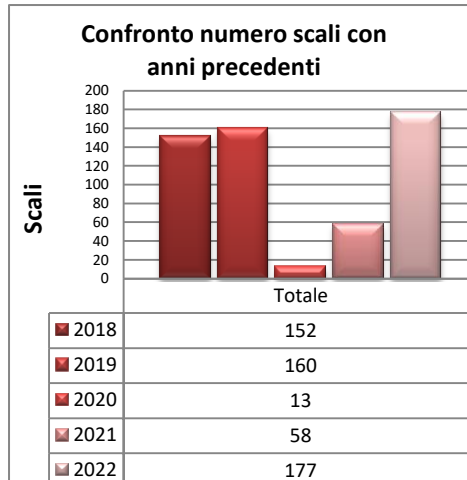

dicembre	06/12/2022	MSC Bellissima	07:06	17:40		1	4488
		AIDAbu	09:00	19:16		1	2050
	13/12/2022	MSC Bellissima	06:51	17:28		1	4488
		AIDAbu	06:29	19:19		1	2050
	20/12/2022	MSC Bellissima	06:51	17:37		1	4488
		AIDAbu	06:30	18:57		1	2050
	27/12/2022	MSC Bellissima	06:54	17:50		1	4488
		AIDAbu	06:39	19:18		1	2050
dicembre Totale						8	26152

Totale complessivo						177	721681
---------------------------	--	--	--	--	--	------------	---------------

Calendario crociere La Spezia

Tabella riepilogativa navi divise per compagnia anno in corso

Compagnia	Nave	Passeggeri anno	scali anno
AIDA	AIDAstella	21600	8
	AIDAcosma	178200	27
	AIDAbu	8200	4
Azamara Cruises	Azamara Onward	1400	2
Celebrity Cruises	Celebrity Silhouette	2886	1
	Celebrity Edge	31350	11
	Celebrity Beyond	31496	8
	Celebrity Constellation	14238	7
Cunard Line	Queen Elizabeth	2000	1
	Queen Victoria	2014	1
MSC Crociere	MSC Fantasia	42562	13
	MSC Grandiosa	44338	7
	MSC Meraviglia	102852	18
	MSC Bellissima	31416	7
Norwegian Cruise Line	Norwegian Gem	2394	1
Oceania Cruises	Riviera	1258	1
P & O Cruises	Britannia	12972	3
Phoenix Reisen	Artania	1260	1
Regent Seven Seas Cruises	Seven Seas Voyager	700	1
	Seven Seas Splendor	750	1
Royal Caribbean Cruises	Wonder Of The Seas	143350	25
	Odyssey Of The Seas	8400	2
Seabourn	Seabourn Ovation	604	1
	Seabourn Sojourn	1800	4
SeaDream Yacht Club	SeaDream I	336	3
	SeaDream II	110	1
Star Clippers	Royal Clipper	681	3
	Star Clipper	680	4
TUI Cruises	Mein Schiff 2	31834	11

Calendario crociere La Spezia

Scali e passeggeri per compagnia anno in corso		
Compagnia	Pax/Anno	Scali/Anno
AIDA	208.000	39
Azamara Cruises	1.400	2
Celebrity Cruises	79.970	27
Cunard Line	4.014	2
MSC Crociere	221.168	45
Norwegian Cruise Line	2.394	1
Oceania Cruises	1.258	1
P & O Cruises	12.972	3
Phoenix Reisen	1.260	1
Regent Seven Seas Cruises	1.450	2
Royal Caribbean Cruises	151.750	27
Seabourn	2.404	5
SeaDream Yacht Club	446	4
Star Clippers	1.361	7
TUI Cruises	31.834	11
Totale complessivo	721.681	177