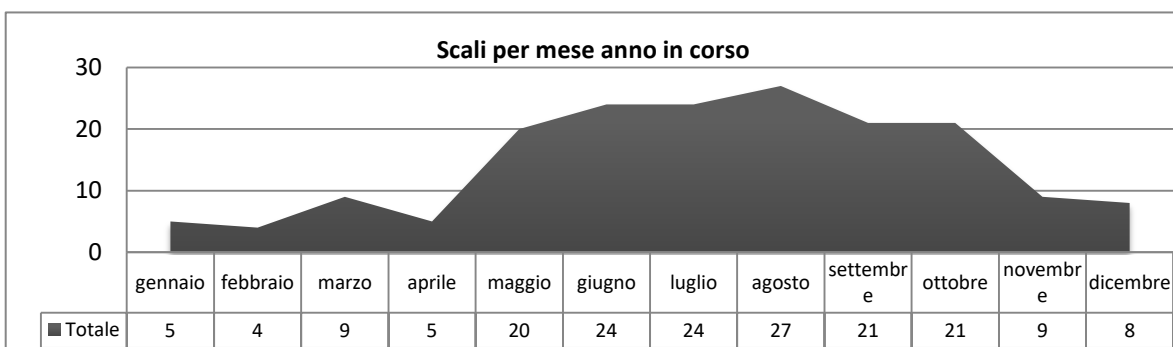

dicembre	06/12/2022	MSC Bellissima	07:06	17:40		1	4488
		AIDAbu	09:00	19:16		1	2050
	13/12/2022	MSC Bellissima	06:51	17:28		1	4488
		AIDAbu	06:29	19:19		1	2050
	20/12/2022	MSC Bellissima	06:51	17:37		1	4488
		AIDAbu	06:30	18:57		1	2050
	27/12/2022	MSC Bellissima	06:54	17:50		1	4488
		AIDAbu	06:39	19:18		1	2050
dicembre Totale						8	26152

Totale complessivo						177	721681
---------------------------	--	--	--	--	--	------------	---------------

Calendario crociere La Spezia

Tabella riepilogativa navi divise per compagnia anno in corso

Compagnia	Nave	Passeggeri anno	scali anno
AIDA	AIDAstella	21600	8
	AIDAcosma	178200	27
	AIDAbu	8200	4
Azamara Cruises	Azamara Onward	1400	2
Celebrity Cruises	Celebrity Silhouette	2886	1
	Celebrity Edge	31350	11
	Celebrity Beyond	31496	8
	Celebrity Constellation	14238	7
Cunard Line	Queen Elizabeth	2000	1
	Queen Victoria	2014	1
MSC Crociere	MSC Fantasia	42562	13
	MSC Grandiosa	44338	7
	MSC Meraviglia	102852	18
	MSC Bellissima	31416	7
Norwegian Cruise Line	Norwegian Gem	2394	1
Oceania Cruises	Riviera	1258	1
P & O Cruises	Britannia	12972	3
Phoenix Reisen	Artania	1260	1
Regent Seven Seas Cruises	Seven Seas Voyager	700	1
	Seven Seas Splendor	750	1
Royal Caribbean Cruises	Wonder Of The Seas	143350	25
	Odyssey Of The Seas	8400	2
Seabourn	Seabourn Ovation	604	1
	Seabourn Sojourn	1800	4
SeaDream Yacht Club	SeaDream I	336	3
	SeaDream II	110	1
Star Clippers	Royal Clipper	681	3
	Star Clipper	680	4
TUI Cruises	Mein Schiff 2	31834	11

Calendario crociere La Spezia

Scali e passeggeri per compagnia anno in corso		
Compagnia	Pax/Anno	Scali/Anno
AIDA	208.000	39
Azamara Cruises	1.400	2
Celebrity Cruises	79.970	27
Cunard Line	4.014	2
MSC Crociere	221.168	45
Norwegian Cruise Line	2.394	1
Oceania Cruises	1.258	1
P & O Cruises	12.972	3
Phoenix Reisen	1.260	1
Regent Seven Seas Cruises	1.450	2
Royal Caribbean Cruises	151.750	27
Seabourn	2.404	5
SeaDream Yacht Club	446	4
Star Clippers	1.361	7
TUI Cruises	31.834	11
Totale complessivo	721.681	177